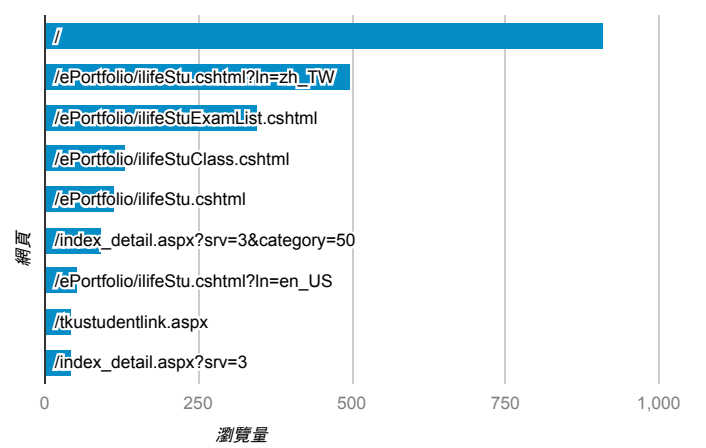

### 報表03\_內容

2018年6月25日 - 2018年7月1日

所有使用者  
100.00% 個工作階段

#### 網頁載入平均需時 (秒)

#### 瀏覽量 (依網頁分組)