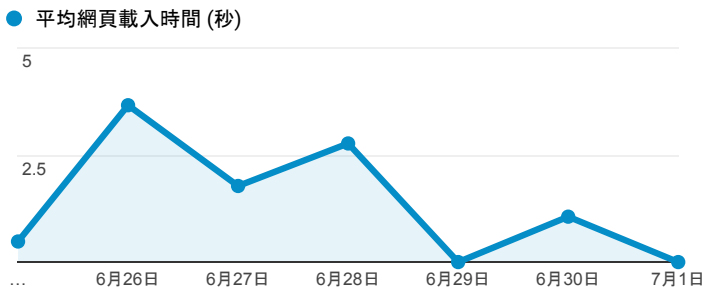

報表03_內容

2018年6月25日 - 2018年7月1日

所有使用者
100.00% 個工作階段

網頁載入平均需時 (秒)